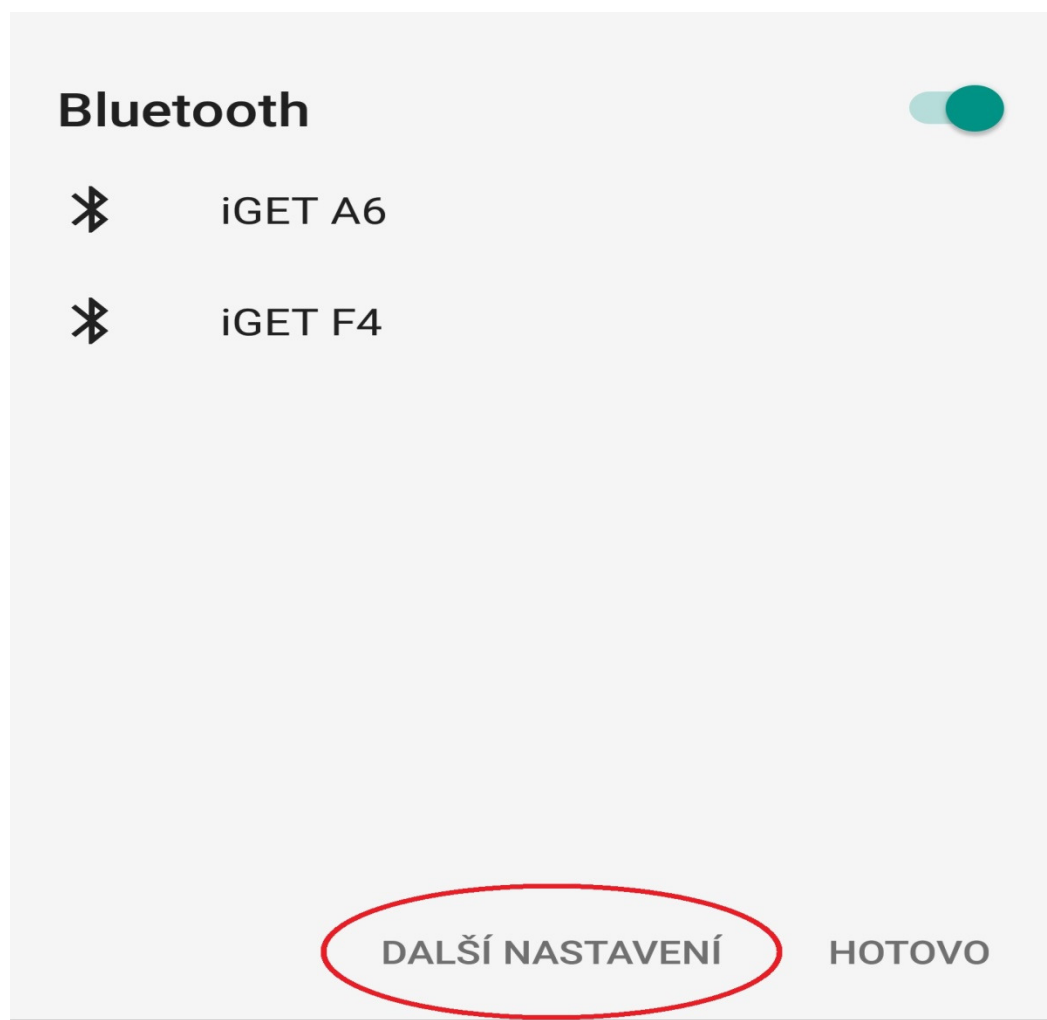

iGET ACTIVE A6 deaktivace HandsFree

1) Nastavení Bluetooth – další nastavení

 Systém Android • 2 h

iGET GO běží na pozadí

Klepnutím zobrazíte podrobnosti o využití baterie a ..

 Systém Android • USB na přenos souborů ▾

2) iGET A6 – nastavení (ozubené kolečko)

Bluetooth ⋮

Zapnuto

Spárovaná zařízení

-  iGET A6 
-  iGET F4 

Dostupná zařízení

-  iGET A6_LE
-  7B:5A:D2:10:40:0D
-  SB1029H
-  iGET F2

3) Vypnout možnost Zvuk telefonu